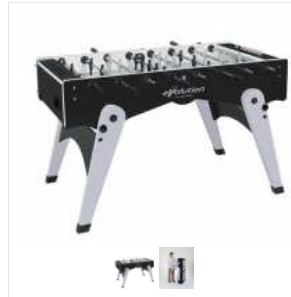

VENOVA

Tel.: 081 850 37 59
Fax: 081 850 38 30

Mail: info@venova.ch

WARENKORB

Sie haben noch keine Artikel in Ihrem Warenkorb.

[Startseite](#)

[Garlando Foldy Evolution Tischfussball zusammenklappbar mit Stan](#)

NEUE ARTIKEL

[Garlando F-100
Tischfussball mit
Standardstangen](#)
407,00 CHF

TOP ARTIKEL

[Garlando Foldy Evolution
Tischfussball
zusammenklappbar mit Tele](#)
784,00 CHF

Top Artikel

**Garlando Foldy Evolution
Tischfussball
zusammenklappbar mit Stan**

Versandbereit: in 7-15 Werktagen

0 [Bewertung(en)](#) | [Bewertung schreiben](#)

[Drucken](#)

579,00 CHF

incl. 8 % USt

[zzgl. Versandkosten](#)

Art.Nr.: FOLDYNEUCVL

[→ WARENKORB](#)

KUNDEN KAUFTEN AUCH

[Garlando Blister 10 Stk.
Tischfussball-Bälle orange
standard](#)
14,00 CHF

Produktbeschreibung: Garlando Foldy Evolution Tischfussball zusammenklappbar mit Stan

Detailbeschreibung :

Fuballtisch Foldy erlaubt es nach Gebrauch den Tisch zusammenzuklappen und ihn beiseite zu stellen. Folgende 3 Ausfuhren sind lieferbar: Traditionelles Blau und Innovatives Schwarz/Silber.

Korpus aus MDF, Strke 25mm., mit Laminatbeschichtung. Farbe: blau oder schwarz silbernen Profilen und Evolution Logo.

Gummikanten erlauben eine sichere Sttze des senkrechten Tisches und die Rollen garantieren einen einfachen Transport.

Klappbare und schräge Beine aus MDF mit Laminatbeschichtung, 40mm stark, garantieren die beste Standfestigkeit. Farben: schwarz oder Silber. Hhenverstellbare Wettbewerb-Fe fr das Justieren einer vollkommen waagerechten Ebene des Spielfelds. Besonders belastbare Stangen aus verchromtem und rostfreiem Stahl, Durchmesser 16mm. Auf Wunsch mit Sicherheits-Teleskopstangen erhltlich.

Kugellager aus Stahl garantieren eine hohe Leichtgngigkeit der Stangen, hohe Spielgeschwindigkeit und Spielkomfort mit geringen Handgelenksbelastungen fr die Spieler.

Regulr mit rotierendem Torwart (360)

Ergonomische Kunststoffgriffe

Integrierte Ballentnahme an der Stirnseite.

Der Fuballtisch wird mit 10 weien Standardbllen geliefert.

Technische Details

Mae 144 x 125 x 88 cm (L x B x H)

Spielfeldgre 120 x 70 cm (L x B)

Stangen 16 mm starke, verchromte Spielerstangen

Zhler manuell

Gewicht ca. 78 kg

Farbe schwarz / silber

INFORMATIONEN

[Unsere AGB](#)

[Impressum](#)

[Lieferbedingungen](#)

[Bankverbindungen](#)

FRAGEN UND ANTWORTEN

[Garantieabwicklung](#)

SERVICE

[Zahlungsarten](#)

[Gewinnspiel](#)

[Liefer- und Versandkosten](#)

[Kontakt](#)

HERSTELLER

xt:Commerce 4.0 © 2011 [xt:Commerce](#)

facebook

Gefällt mir

2 Tsd.