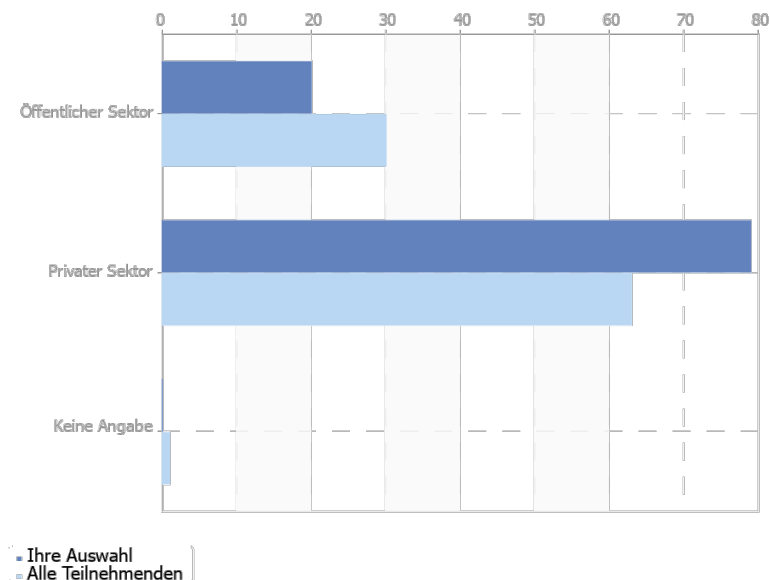

Öffentlicher/privater Sektor

Unternehmen / Organisation des öffentlichen oder privaten Sektors