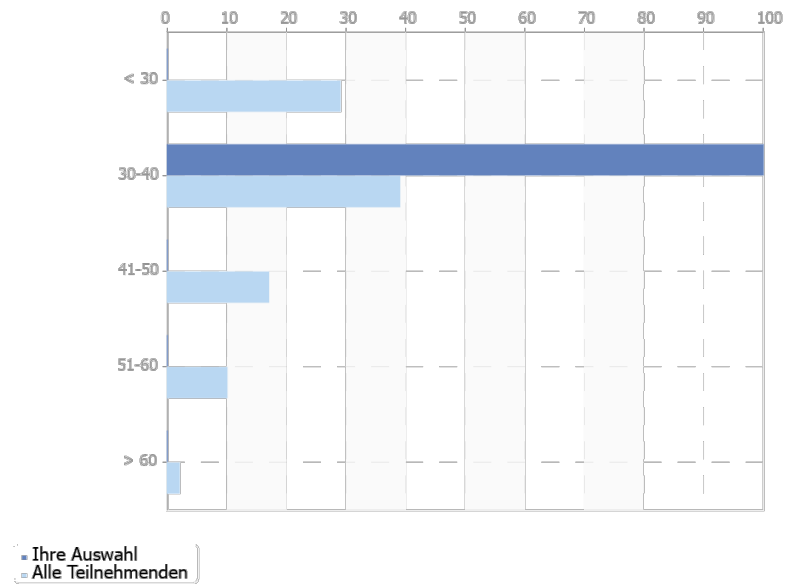

Die FH-Lohnstudie 2017 wurde in Zusammenarbeit mit dem Institut für Facility Management der ZHAW Zürcher Hochschule für Angewandte Wissenschaften realisiert.

FH SCHWEIZ  
Dachverband Absolvierenden und  
Absolvierenden Fachhochschulen

## Alter