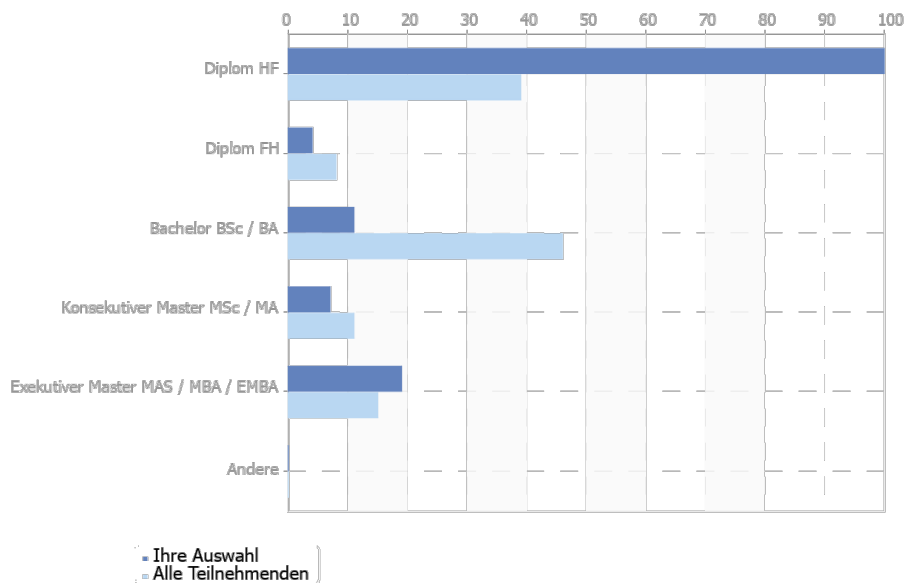

Abschluss

Ausbildung, erlangter Abschluss