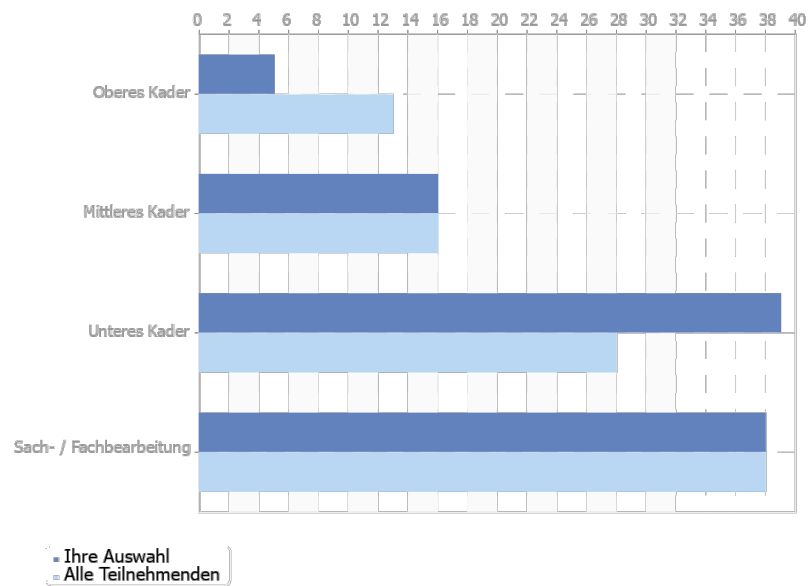

Position

Position Oberes Kader: Leitung oder Mitwirkung in der Geschäftleitung oder Arbeiten auf der Ebene Geschäftsführung; Mittleres Kader: Bereichsleitung, hohe Stabsfunktion; Unteres Kader: Projektleitung Leitung eines Teilbereichs; Sach-, Fachbearbeitung: ohne Kaderfunktion